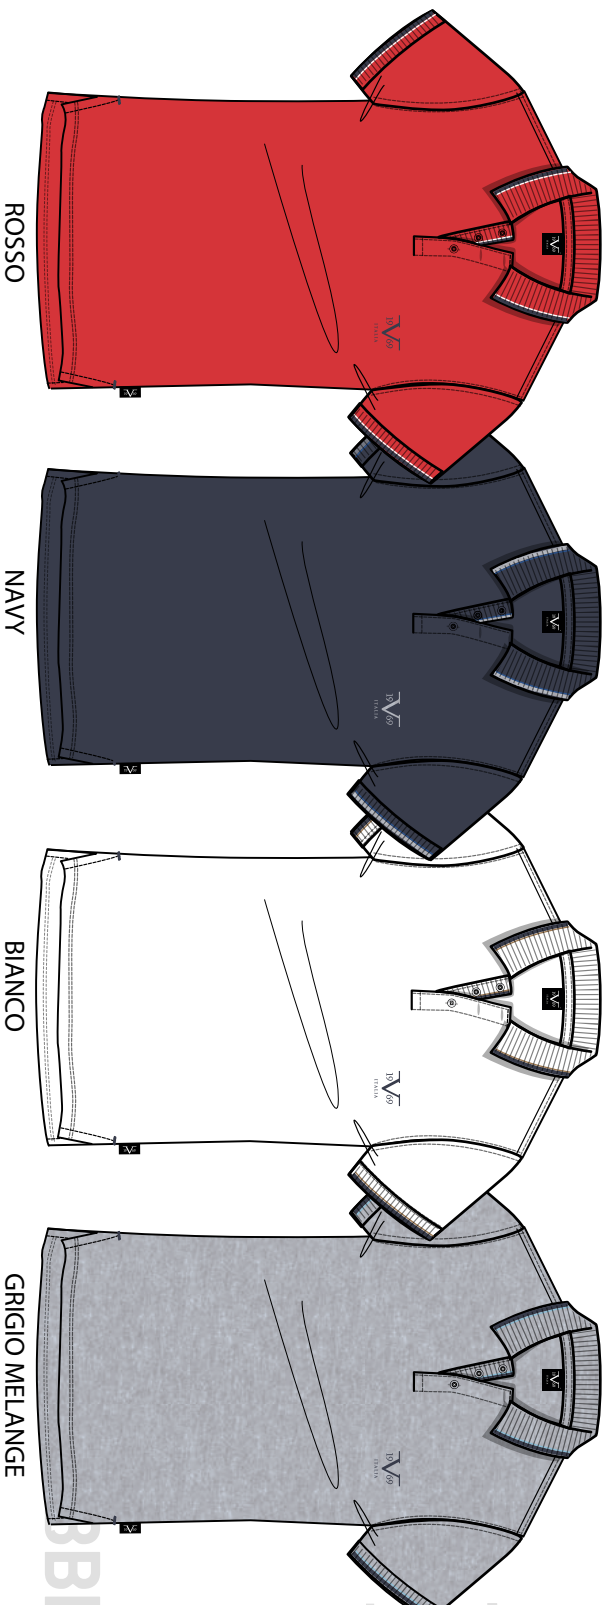

V120SS0005

POLO BASIC COSTINA CONTRASTO

ASSORTIMENTO A
FAMIGLIA: POLO

CODICE	COLORE	DESCRIZIONE	COMPOSIZIONE	COLORE	TAGLIA	M	L	XL	XXL	TOT
V120SS0005	18-1664 TPG	POLO BASIC COSTINA CONTRASTO	100% COTONE	ROSSO	1	2	2	2	1	
V120SS0005	19-3923 TPG	POLO BASIC COSTINA CONTRASTO	100% COTONE	NAVY	2	4	4	2		
V120SS0005	11-4001 TPG	POLO BASIC COSTINA CONTRASTO	100% COTONE	BIANCO	1	2	2	1		
V120SS0005	GRIGIO MEL.	POLO BASIC COSTINA CONTRASTO	100% COTONE	GRIGIO MELANGE	1	2	2	1		
										30