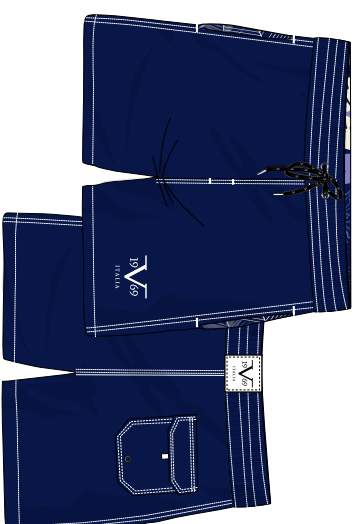

SPRING/SUMMER 2021

BY VERSACE
ABBIGLIAMENTO
MILANO

19

VI21SS0016

T-SHIRT FANCY POCKET

ASSORTIMENTO A
FAMIGLIA: T-SHIRT

CODICE	COLORE	DESCRIZIONE	COMPOSIZIONE	COLORE	TG. M	L	XL	XXL	TOT
VI21SS0016	WHITE/18-3905 TPG	T-SHIRT FANCY POCKET	100% CTN JERSEY 160 GSM	BIANCO/ANTRACITE	1	2	2	1	18
VI21SS0016	WHITE/19-3923 TPG	T-SHIRT FANCY POCKET	100% CTN JERSEY 160 GSM	BIANCO/NAVY	1	2	2	1	
VI21SS0016	WHITE/ROSSO SCURO	T-SHIRT FANCY POCKET	100% CTN JERSEY 160 GSM	BIANCO/ROSSO SCURO	1	2	2	1	

ASSORTIMENTO A
FAMIGLIA: BERMUDA

CODICE	COLORE	DESCRIZIONE	COMPOSIZIONE	COLORE	TAGLIA	M	L	XL	XXL	TOT
V120SS0012	11-4001 TPG	BERMUDA CLASSIC	95%COTTO 5% LYCRA	BIANCO	1	2	2	2	1	30
V120SS0012	15-1308 TPG	BERMUDA CLASSIC	95%COTTO 5% LYCRA	FANGO	1	2	2	1		
V120SS0012	19-3923 TPG	BERMUDA CLASSIC	95%COTTO 5% LYCRA	NAVY	2	4	4	2		
V120SS0012	19-0323 TPG	BERMUDA CLASSIC	95%COTTO 5% LYCRA	VERDE MILITARE	1	2	2	1		

ROSSO SCURO

NAVY/FANCY

NAVY

CODICE	COLORE	DESCRIZIONE	COMPOSIZIONE	COLORE	TG. M	L	XL	XXL	TOT
VI21SS0015	ROSSO SCURO	SWIMWEAR	100% POLYAMIDE NYLON	ROSSO SCURO	1	2	2	1	24
VI21SS0015	NAVY	SWIMWEAR	100% POLYAMIDE NYLON	NAVY	2	4	4	2	
VI21SS0015	NAVY/FANCY	SWIMWEAR-FANTASY	100% POLYAMIDE NYLON	NAVY/FANCY	1	2	2	1	