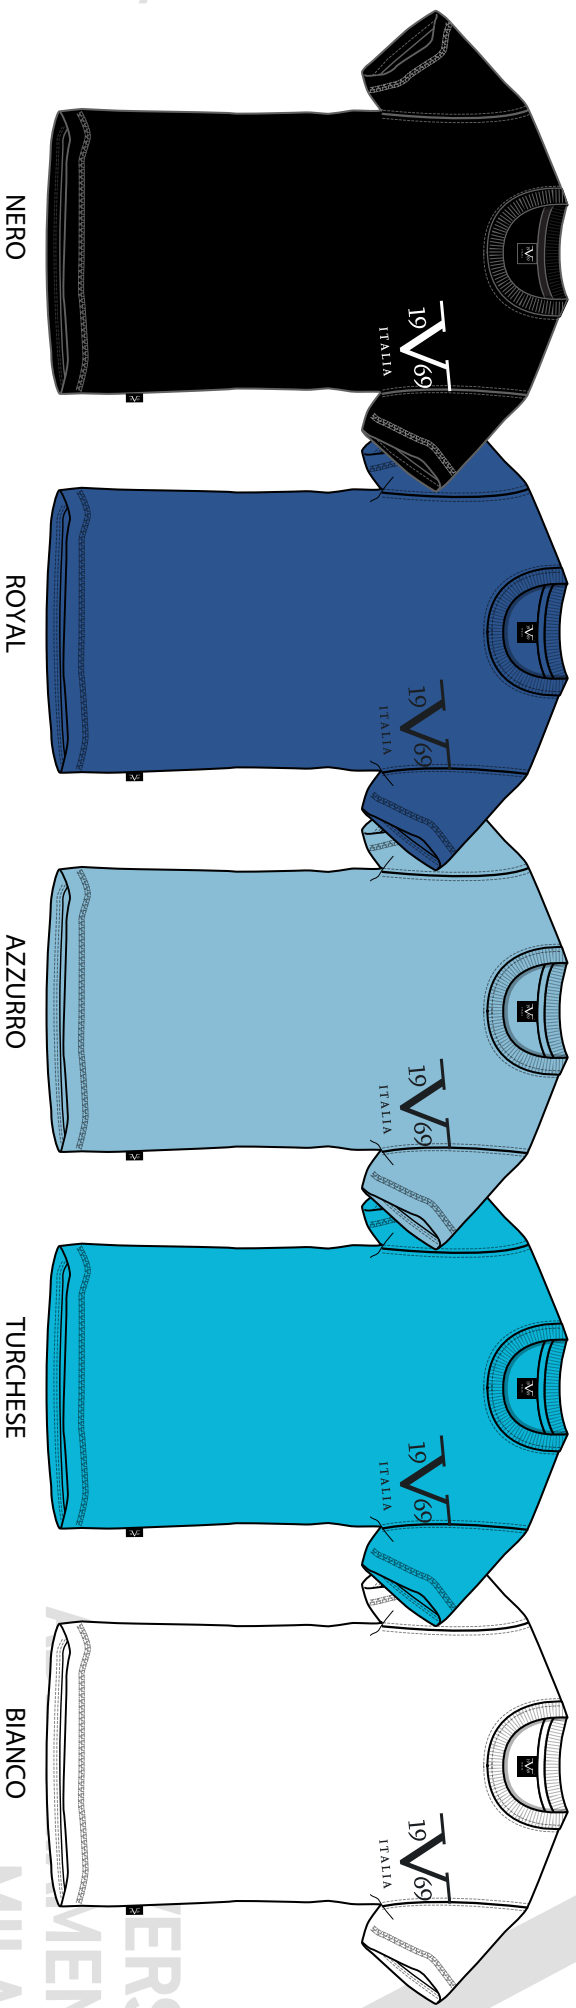

VI20SS0010

T-SHIRT BIG LOGO STAMPATO TRASVERSALE

ASSORTIMENTO B
FAMIGLIA: T-SHIRT

CODICE	COLORE	DESCRIZIONE	COMPOSIZIONE	COLORE	TAGLIA	M	L	XL	XXL	TOT
VI20SS0010	BLACK	T-SHIRT BIG LOGO STAMPATO TRASVERSALE	95% COTONE 5% ELAST.	NERO		1	2	2	1	
VI20SS0010	19-4052 TPG	T-SHIRT BIG LOGO STAMPATO TRASVERSALE	95% COTONE 5% ELAST.	ROYAL		1	2	2	1	
VI20SS0010	14-4318 TPG	T-SHIRT BIG LOGO STAMPATO TRASVERSALE	95% COTONE 5% ELAST.	AZZURRO		1	2	2	1	
VI20SS0010	16-4535 TPG	T-SHIRT BIG LOGO STAMPATO TRASVERSALE	95% COTONE 5% ELAST.	TURCHESE		1	2	2	1	
VI20SS0010	11-4001 TPG	T-SHIRT BIG LOGO STAMPATO TRASVERSALE	95% COTONE 5% ELAST.	BIANCO		1	2	2	1	30