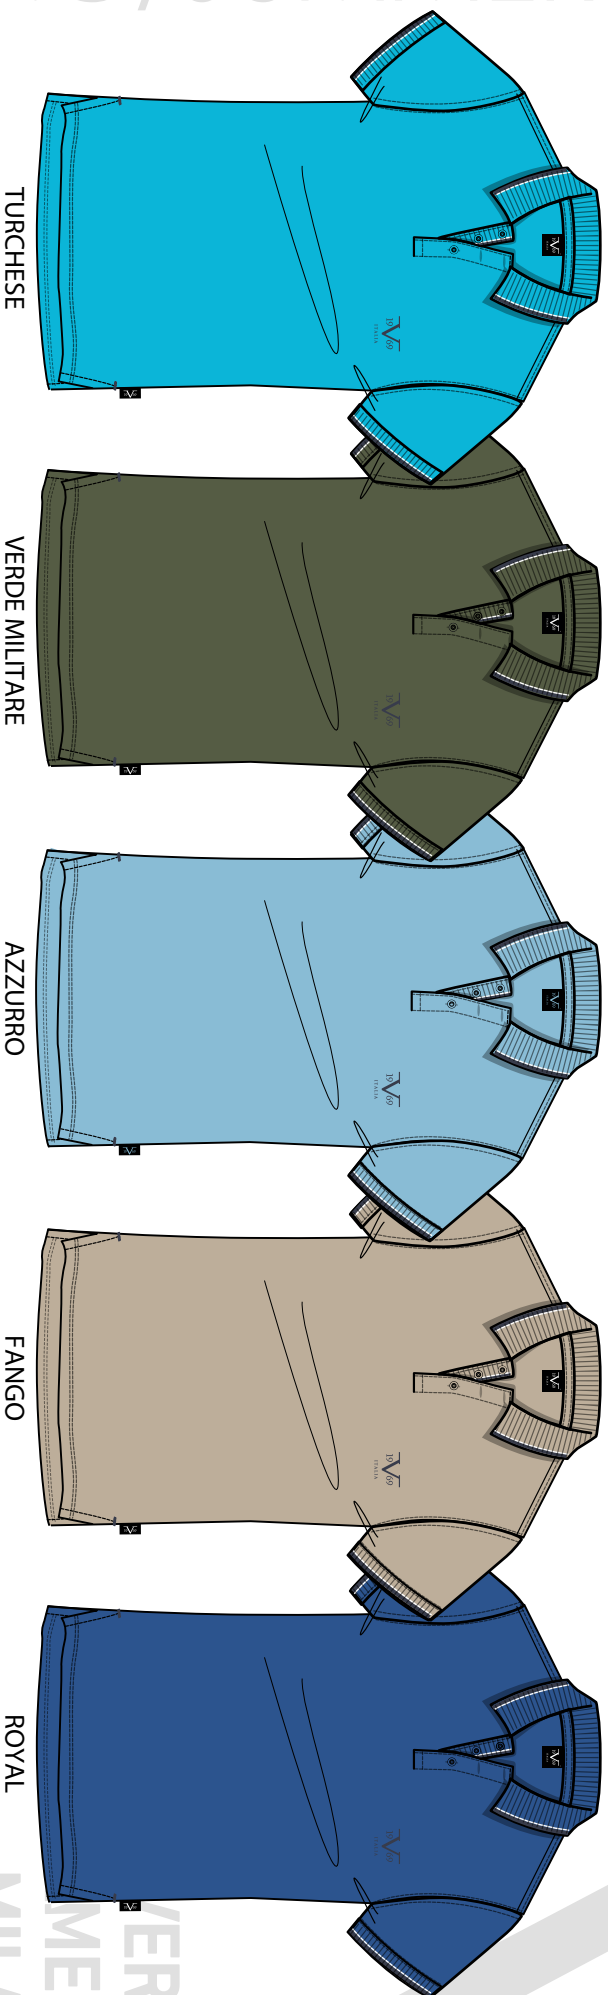

**ASSORTIMENTO A
FAMIGLIA: POLO**

CODICE	COLORE	DESCRIZIONE	COMPOSIZIONE	COLORE	TG. M	L	XL	XXL	TOT
VI21SS0004	GRAY MELANGE	POLO SHIRT RUBBER LOGO	100% CTN PIQUE 160GSM BI COLOR	GRIGIO MELANGE	1	2	2	1	30
VI21SS0004	19-3923 TPG	POLO SHIRT RUBBER LOGO	100% CTN PIQUE 160GSM BI COLOR	NAVY	1	2	2	1	
VI21SS0004	11-4001 TPG	POLO SHIRT RUBBER LOGO	100% CTN PIQUE 160GSM BI COLOR	BIANCO	1	2	2	1	
VI21SS0004	18-1664 TPG	POLO SHIRT RUBBER LOGO	100% CTN PIQUE 160GSM BI COLOR	ROSSO	1	2	2	1	
VI21SS0004	BLACK	POLO SHIRT RUBBER LOGO	100% CTN PIQUE 160GSM BI COLOR	BLACK	1	2	2	1	

V120SS0005

POLO BASIC COSTINA CONTRASTO

ASSORTIMENTO A
FAMIGLIA: POLO

CODICE	COLORE	DESCRIZIONE	COMPOSIZIONE	COLORE	TAGLIA	M	L	XL	XXL	TOT
V120SS0005	18-1664 TPG	POLO BASIC COSTINA CONTRASTO	100% COTONE	ROSSO	1	2	2	2	1	
V120SS0005	19-3923 TPG	POLO BASIC COSTINA CONTRASTO	100% COTONE	NAVY	2	4	4	2		
V120SS0005	11-4001 TPG	POLO BASIC COSTINA CONTRASTO	100% COTONE	BIANCO	1	2	2	1		
V120SS0005	GRIGIO MEL.	POLO BASIC COSTINA CONTRASTO	100% COTONE	GRIGIO MELANGE	1	2	2	1		
										30