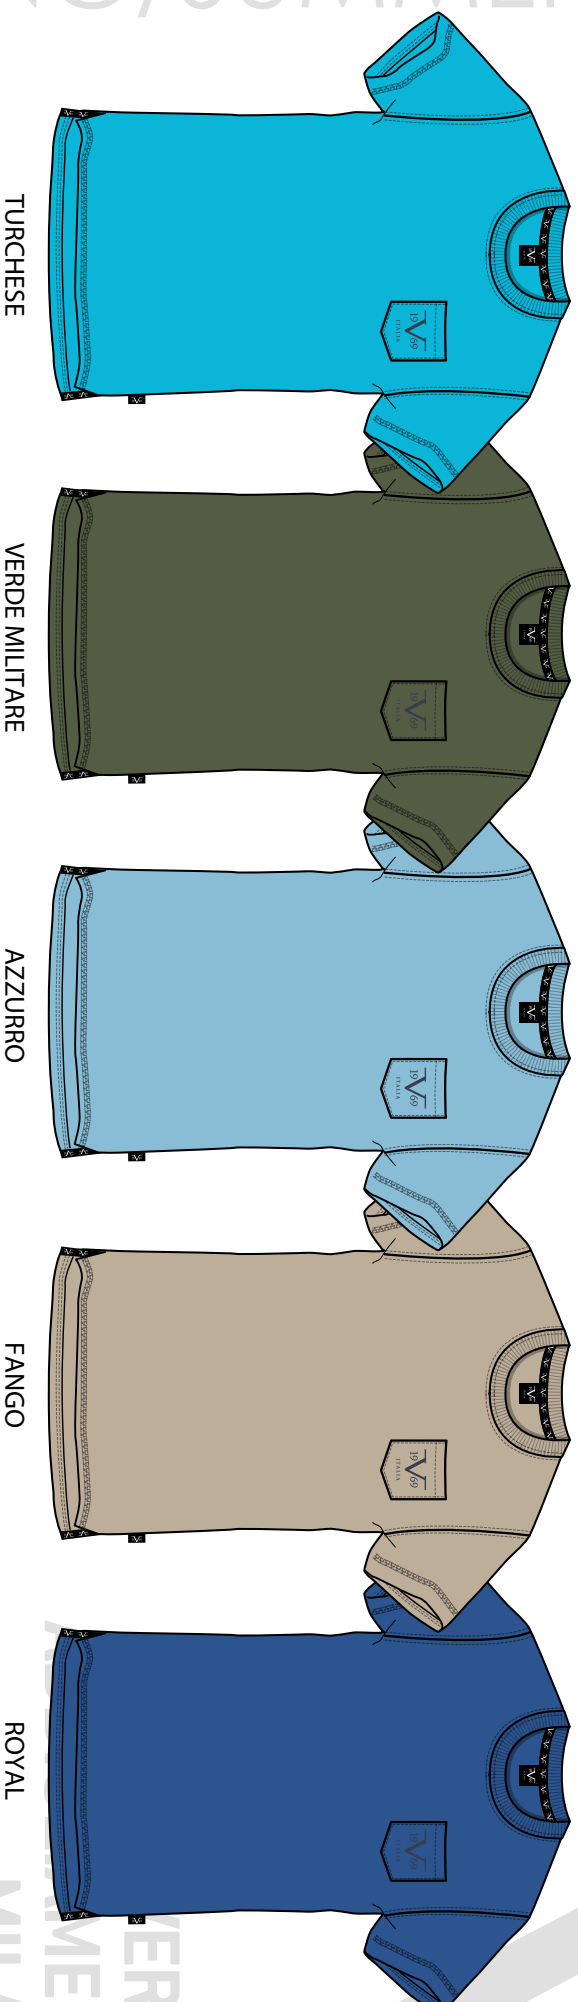

ASSORTIMENTO B
FAMIGLIA: T-SHIRT

CODICE	COLORE	DESCRIZIONE	COMPOSIZIONE	COLORE	TAGLIA	M	L	XL	XXL	TOT
VI20SS0009	16-4535 TPG	T-SHIRT LOGO TASCHINO	100% COTONE	TURCHESE		1	2	2	1	
VI20SS0009	19-0323 TPG	T-SHIRT LOGO TASCHINO	100% COTONE	VERDE MILITARE		1	2	2	1	
VI20SS0009	14-4318 TPG	T-SHIRT LOGO TASCHINO	100% COTONE	AZZURRO		1	2	2	1	
VI20SS0009	15-1308 TPG	T-SHIRT LOGO TASCHINO	100% COTONE	FANGO		1	2	2	1	
VI20SS0009	19-4052 TPG	T-SHIRT LOGO TASCHINO	100% COTONE	ROYAL		1	2	2	1	30