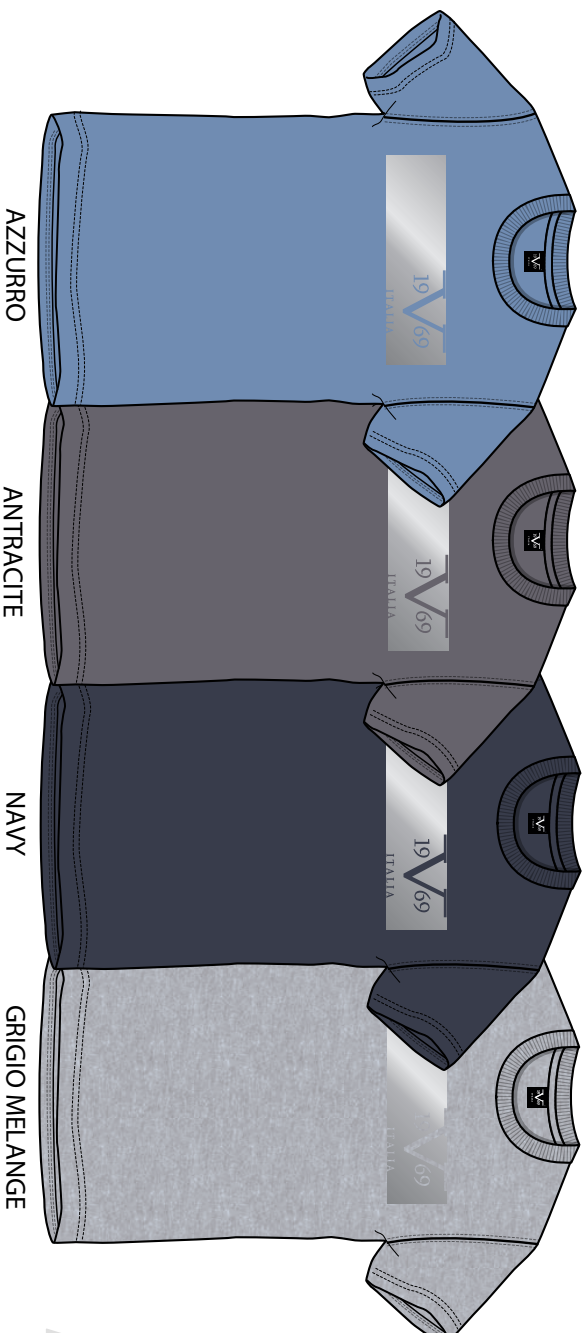

VI21SS0012

T-SHIRT SILVER MATT FOIL

AZZURRO

ANTRACITE

NAVY

GRIGIO MELANGE

ASSORTIMENTO A
FAMIGLIA: T-SHIRT

CODICE	COLORE	DESCRIZIONE	COMPOSIZIONE	COLORE	TG. M	L	XL	XXL	TOT
VI21SS0012	16-4021 TPG	T-SHIRT SILVER MATT FOIL	100% CTN JERSEY 160 GSM	AZZURRO	1	2	2	1	24
VI21SS0012	18-3905 TPG	T-SHIRT SILVER MATT FOIL	100% CTN JERSEY 160 GSM	ANTRACITE	1	2	2	1	
VI21SS0012	NAVY	T-SHIRT SILVER MATT FOIL	100% CTN JERSEY 160 GSM	NAVY	1	2	2	1	
VI21SS0012	GRIGIO MELANGE	T-SHIRT SILVER MATT FOIL	100% CTN JERSEY 160 GSM	GRIGIO MELANGE	1	2	2	1	

SPRING/SUMMER 2021

BY VERSACE
ABBIGLIAMENTO
MILANO

19