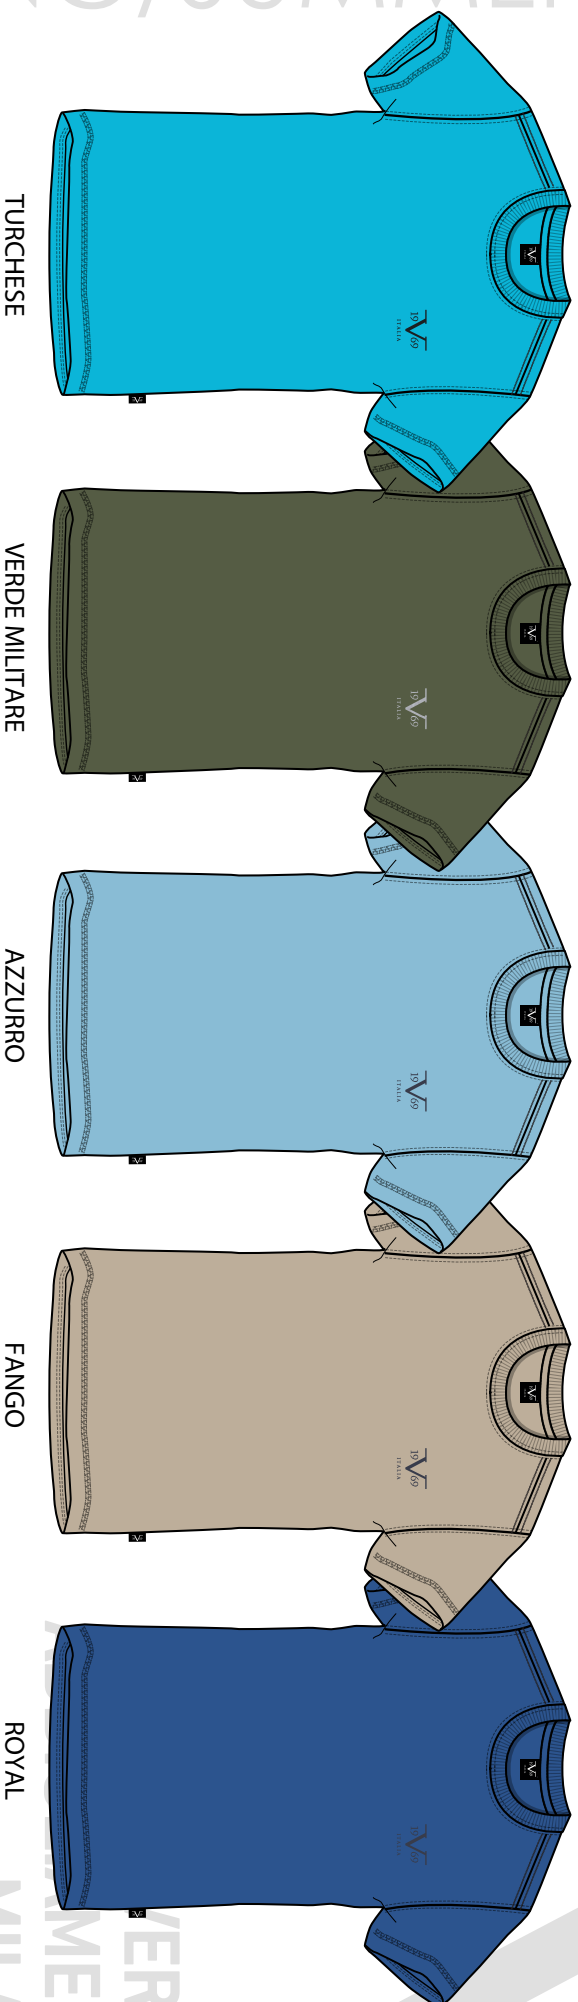

ASSORTIMENTO B
FAMIGLIA: T-SHIRT

CODICE	COLORE	DESCRIZIONE	COMPOSIZIONE	COLORE	TAGLIA	M	L	XL	XXL	TOT
VI20SS0007	16-4535 TPG	T-SHIRT BASIC RICAMO	100% COTONE	TURCHESE		1	2	2	1	
VI20SS0007	19-0323 TPG	T-SHIRT BASIC RICAMO	100% COTONE	VERDE MILITARE		1	2	2	1	
VI20SS0007	14-4318 TPG	T-SHIRT BASIC RICAMO	100% COTONE	AZZURRO		1	2	2	1	
VI20SS0007	15-1308 TPG	T-SHIRT BASIC RICAMO	100% COTONE	FANGO		1	2	2	1	
VI20SS0007	19-4052 TPG	T-SHIRT BASIC RICAMO	100% COTONE	ROYAL		1	2	2	1	30