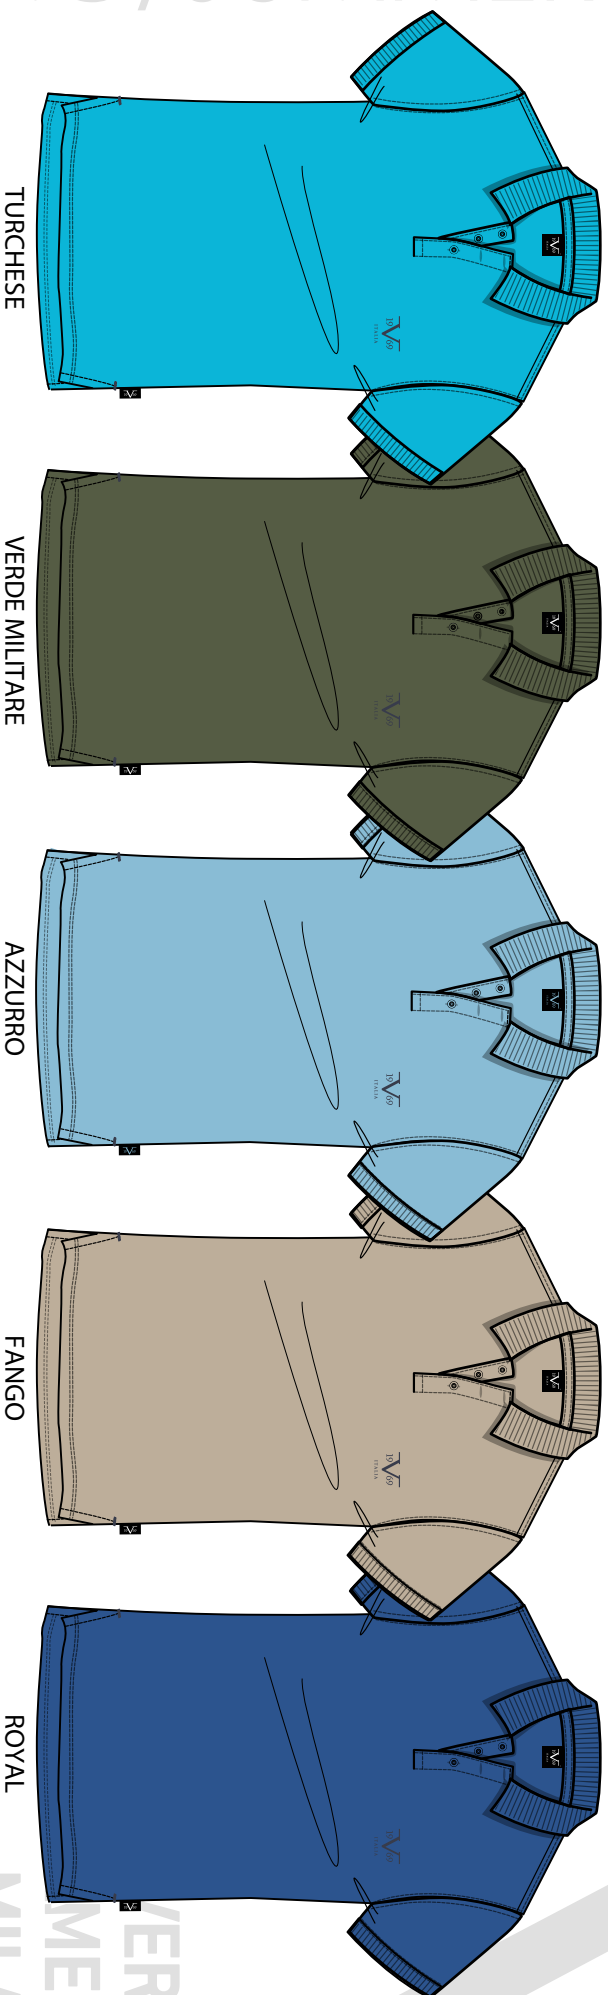

BY VERSACE
ABBIGLIAMENTO
MILANO

VI21SS0002

POLO SHIRT WITH AOP JAQUARD

ANTRACITE

NAVY

FANGO

ASSORTIMENTO A
FAMIGLIA: POLO

CODICE	COLORE	DESCRIZIONE	COMPOSIZIONE	COLORE	TG. M	L	XL	XXL	TOT
VI21SS0002	18-3905 TPG	POLO SHIRT WITH AOP JAQUARD	100% CTN PIQUE 160GSM MERCERIZED- JAQUARD	ANTRACITE	1	2	2	1	18
VI21SS0002	19-3923 TPG	POLO SHIRT WITH AOP JAQUARD	100% CTN PIQUE 160GSM MERCERIZED- JAQUARD	NAVY	1	2	2	1	
VI21SS0002	17-1311 TPG	POLO SHIRT WITH AOP JAQUARD	100% CTN PIQUE 160GSM MERCERIZED- JAQUARD	FANGO	1	2	2	1	

SPRING/SUMMER 2021

BY VERSACE
ABBIGLIAMENTO
MILANO

19

VI20SS0004

POLO BASIC RICAMO

ASSORTIMENTO A
FAMIGLIA: POLO

CODICE	COLORE	DESCRIZIONE	COMPOSIZIONE	COLORE	TAGLIA	M	L	XL	XXL	TOT
VI20SS0004	18-1664 TPG	POLO BASIC RICAMO	100% COTONE	ROSSO	1	2	2	2	1	30
VI20SS0004	19-3923 TPG	POLO BASIC RICAMO	100% COTONE	NAVY	2	4	4	2		
VI20SS0004	11-4001 TPG	POLO BASIC RICAMO	100% COTONE	BIANCO	1	2	2	1		
VI20SS0004	GRIGIO MEL.	POLO BASIC RICAMO	100% COTONE	GRIGIO MELANGE	1	2	2	1		