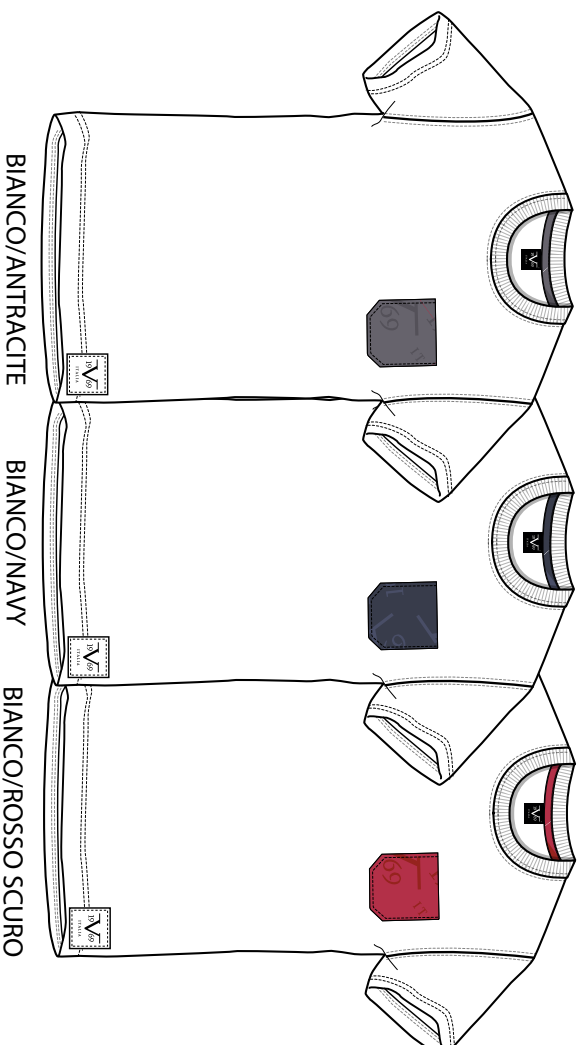

VI21SS0016

T-SHIRT FANCY POCKET

ASSORTIMENTO A
FAMIGLIA: T-SHIRT

CODICE	COLORE	DESCRIZIONE	COMPOSIZIONE	COLORE	TG. M	L	XL	XXL	TOT
VI21SS0016	WHITE/18-3905 TPG	T-SHIRT FANCY POCKET	100% CTN JERSEY 160 GSM	BIANCO/ANTRACITE	1	2	2	1	18
VI21SS0016	WHITE/19-3923 TPG	T-SHIRT FANCY POCKET	100% CTN JERSEY 160 GSM	BIANCO/NAVY	1	2	2	1	
VI21SS0016	WHITE/ROSSO SCURO	T-SHIRT FANCY POCKET	100% CTN JERSEY 160 GSM	BIANCO/ROSSO SCURO	1	2	2	1