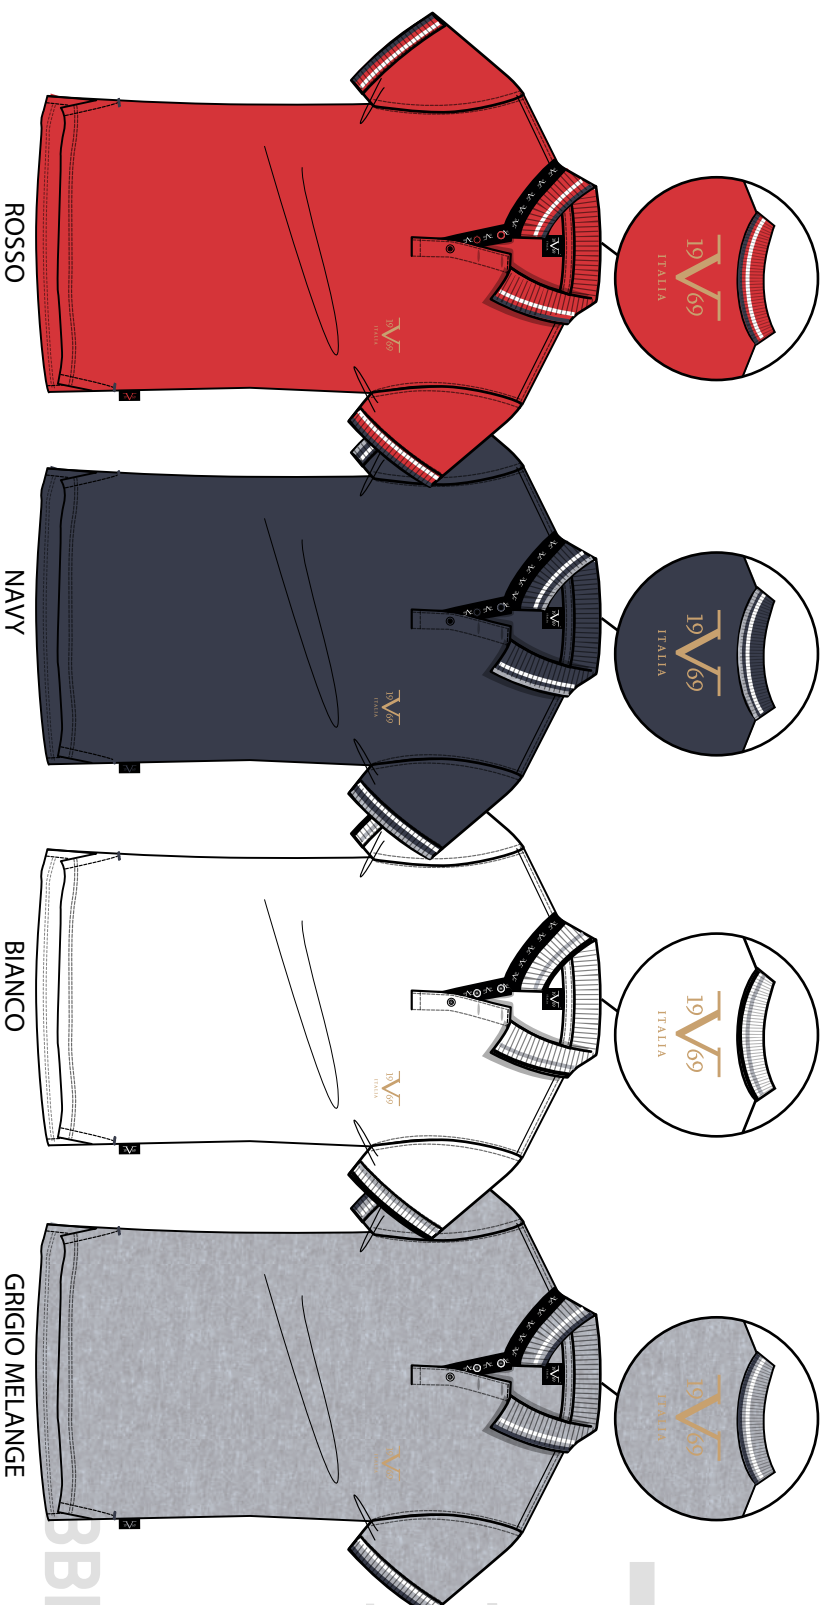

**ASSORTIMENTO A
FAMIGLIA: POLO**

CODICE	COLORE	DESCRIZIONE	COMPOSIZIONE	COLORE	TAGLIA	M	L	XL	XXL	TOT
VI20SS0006	18-1664 TPG	POLO ISTITUZIONALE + RICAMO RETRO	100% COTONE	ROSSO	1	2	2	2	1	30
VI20SS0006	19-3923 TPG	POLO ISTITUZIONALE + RICAMO RETRO	100% COTONE	NAVY	2	4	4	2		
VI20SS0006	11-4001 TPG	POLO ISTITUZIONALE + RICAMO RETRO	100% COTONE	BIANCO	1	2	2	1		
VI20SS0006	GRIGIO MEL.	POLO ISTITUZIONALE + RICAMO RETRO	100% COTONE	GRIGIO MELANGE	1	2	2	1