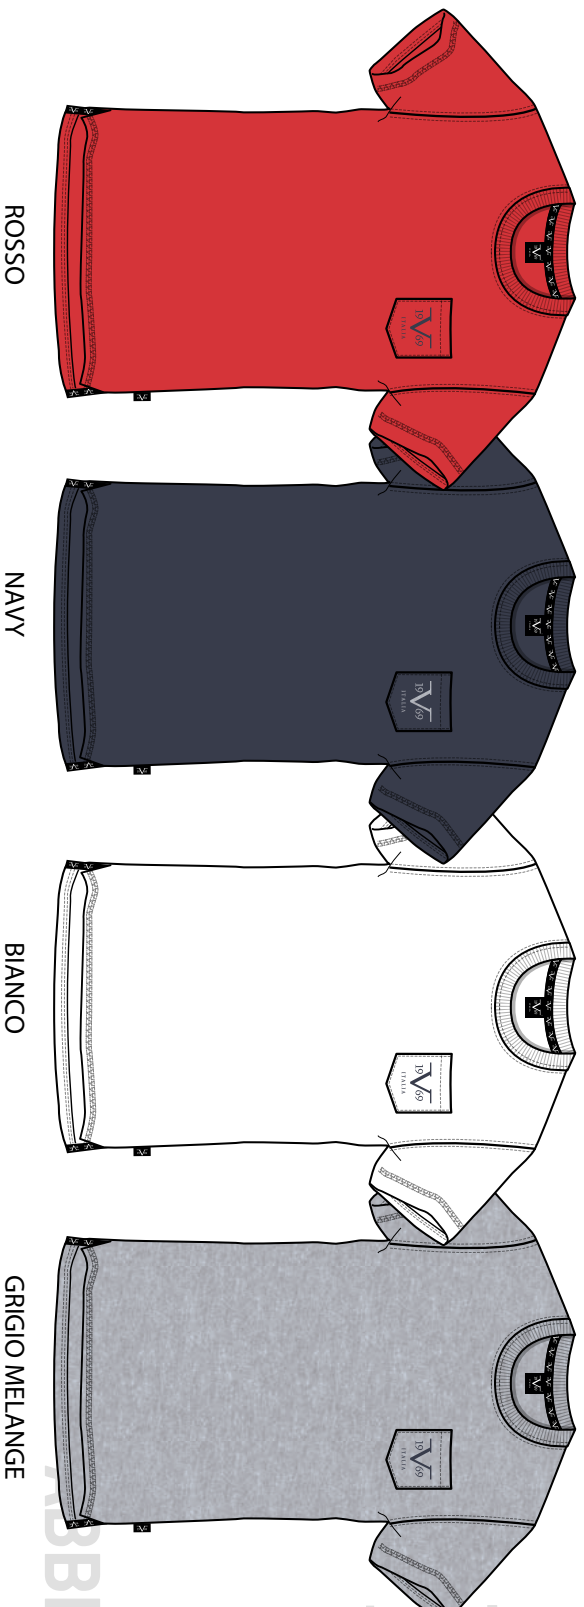

**ASSORTIMENTO A
FAMIGLIA: T-SHIRT**

CODICE	COLORE	DESCRIZIONE	COMPOSIZIONE	COLORE	TAGLIA	M	L	XL	XXL	TOT
V120SS0009	18-1664	TPG T-SHIRT LOGO TASCHINO	100% COTONE	ROSSO	1	2	2	2	1	30
V120SS0009	19-3923	TPG T-SHIRT LOGO TASCHINO	100% COTONE	NAVY	2	4	4	2		
V120SS0009	11-4001	TPG T-SHIRT LOGO TASCHINO	100% COTONE	BIANCO	1	2	2	1		
V120SS0009	GRIGIO MEL.	T-SHIRT LOGO TASCHINO	100% COTONE	GRIGIO MELANGE	1	2	2	1