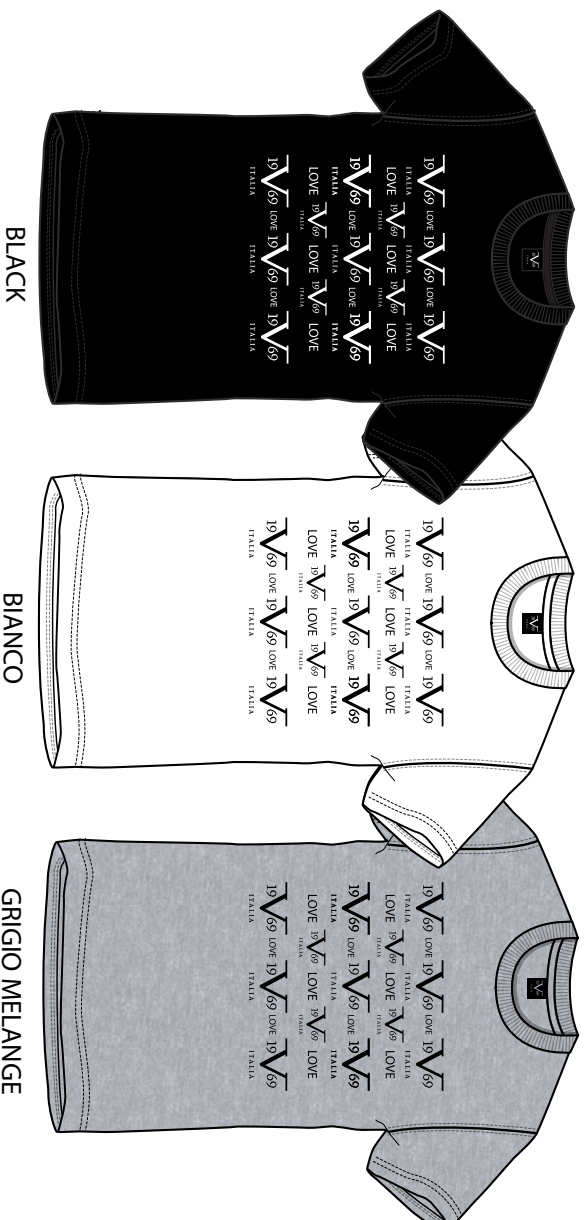

BLACK

BIANCO

GRIGIO MELANGE

ASSORTIMENTO A FAMIGLIA: T-SHIRT

CODICE	COLORE	DESCRIZIONE	COMPOSIZIONE	COLORE	TG. M	L	XL	XXL	TOT
V121SS0009	BLACK	T-SHIRT LOGO PLACED PRINT	100% CTN JERSEY,160 GSM	BLACK	2	4	4	2	36
V121SS0009	11-4001 TPG	T-SHIRT LOGO PLACED PRINT	100% CTN JERSEY,160 GSM	BIANCO	2	4	4	2	
V121SS0009	GRIGIO MELANGE	T-SHIRT LOGO PLACED PRINT	100% CTN JERSEY,160 GSM	GRIGIO MELANGE	2	4	4	2