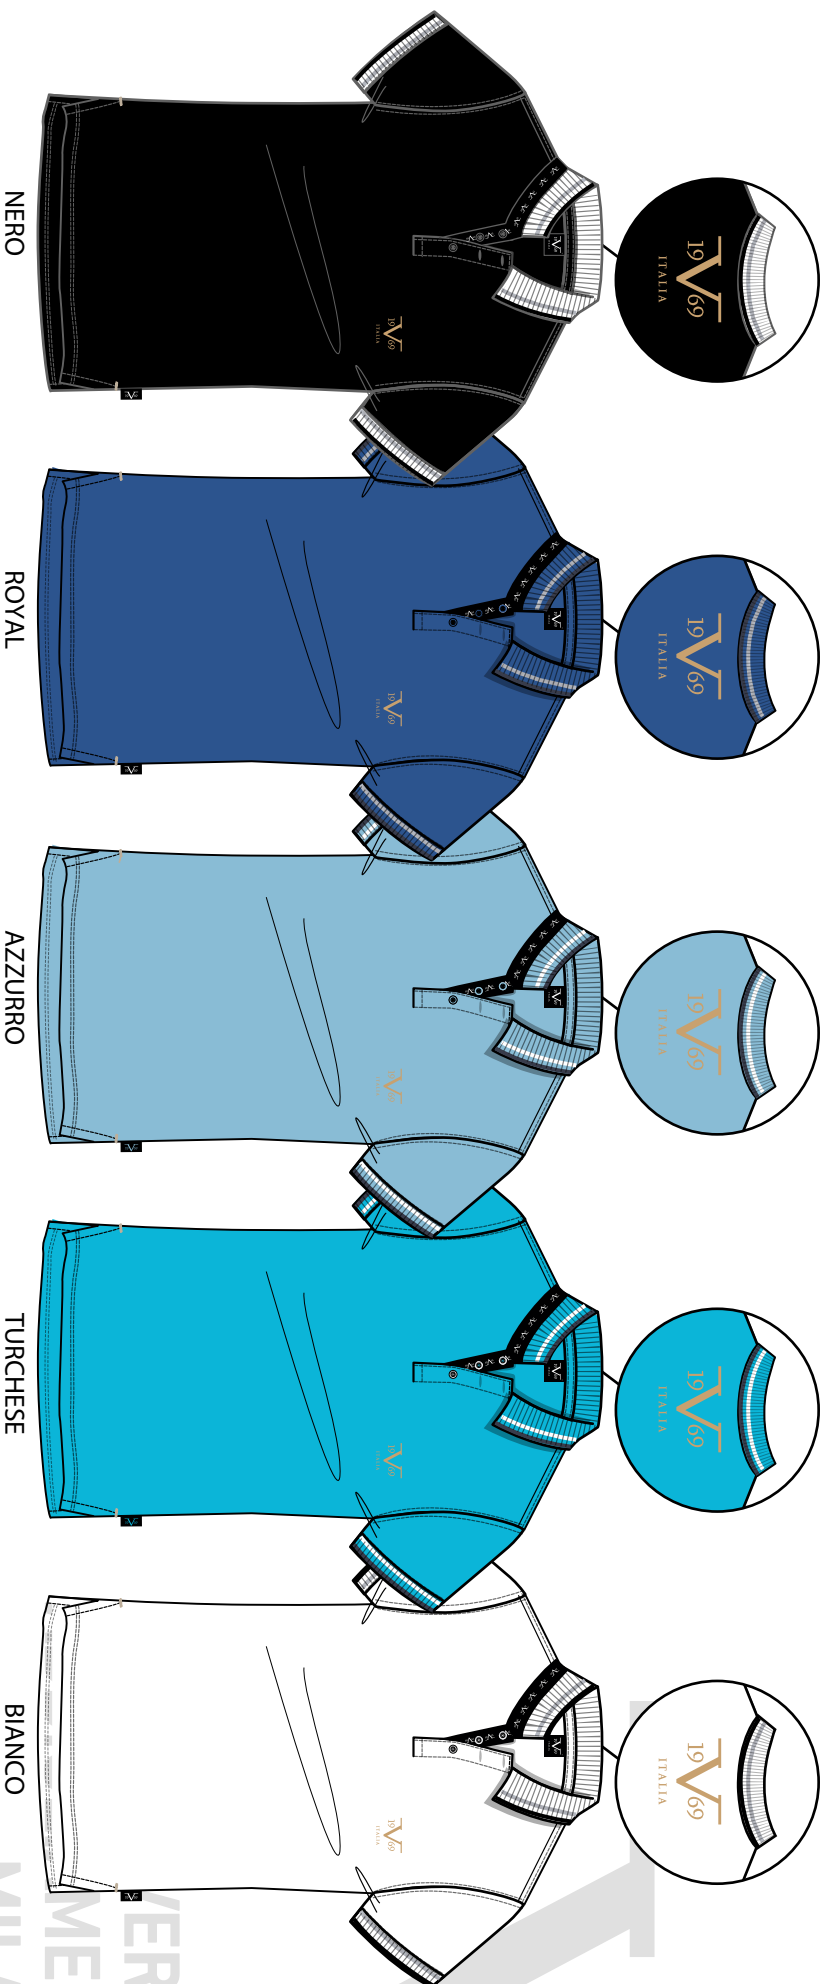

ASSORTIMENTO B
FAMIGLIA: POLO

CODICE	COLORE	DESCRIZIONE	COMPOSIZIONE	COLORE	TAGLIA	M	L	XL	XXL	TOT
V120SS0006	BLACK	POLO ISTITUZIONALE + RICAMO RETRO	100% COTONE	NERO	1	2	2	2	1	30
V120SS0006	19-4052 TPG	POLO ISTITUZIONALE + RICAMO RETRO	100% COTONE	ROYAL	1	2	2	1		
V120SS0006	14-4318 TPG	POLO ISTITUZIONALE + RICAMO RETRO	100% COTONE	AZZURRO	1	2	2	1		
V120SS0006	16-4535 TPG	POLO ISTITUZIONALE + RICAMO RETRO	100% COTONE	TURCHESE	1	2	2	1		
V120SS0006	11-4001 TPG	POLO ISTITUZIONALE + RICAMO RETRO	100% COTONE	BIANCO	1	2	2	1