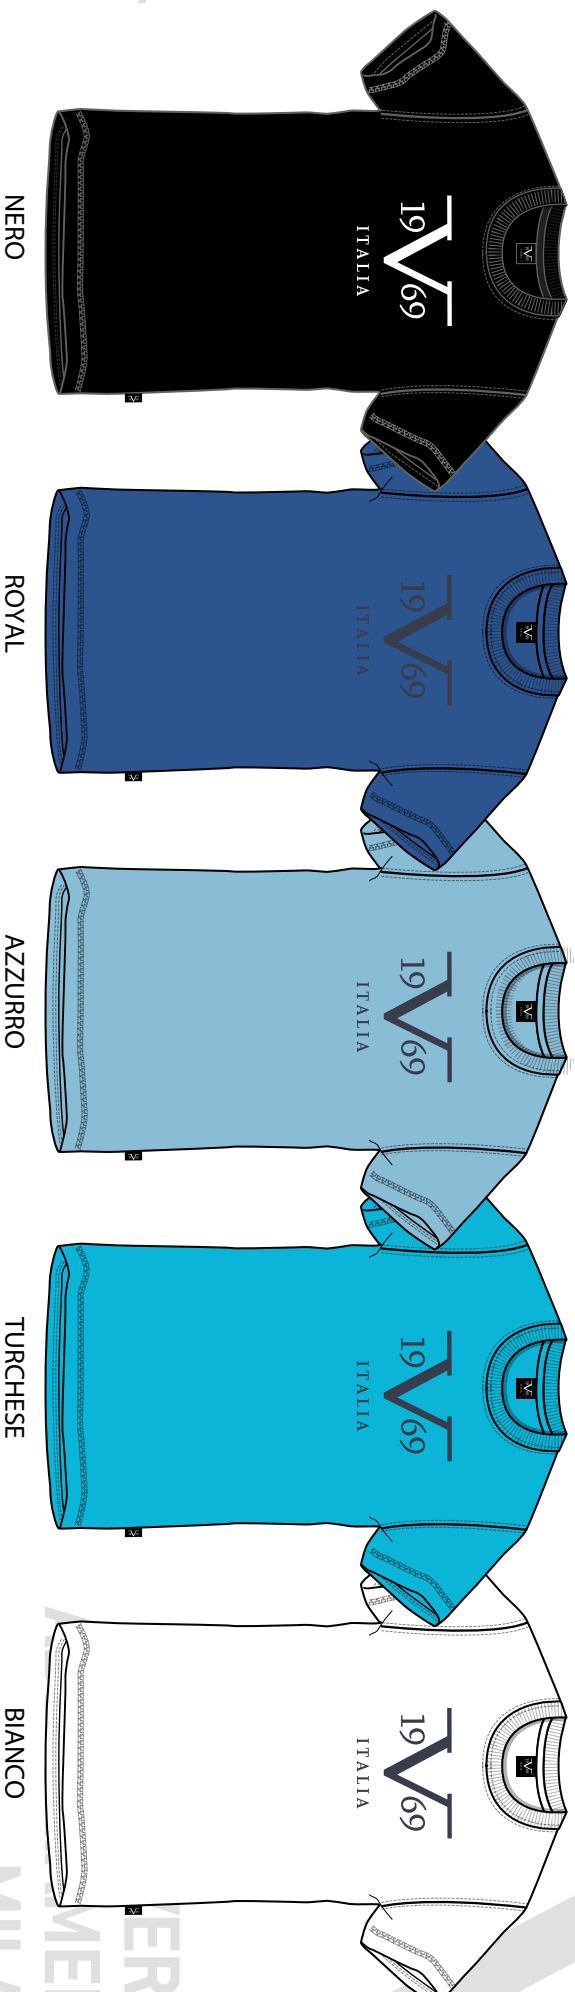

ASSORTIMENTO B
FAMIGLIA: T-SHIRT

CODICE	COLORE	DESCRIZIONE	COMPOSIZIONE	COLORE	TAGLIA	M	L	XL	XXL	TOT
VI20SS0011	BLACK	T-SHIRT BIG LOGO STAMPATO	100% COTONE	NERO	1	2	2	2	1	
VI20SS0011	19-4052 TPG	T-SHIRT BIG LOGO STAMPATO	100% COTONE	ROYAL	1	2	2	2	1	
VI20SS0011	14-4318 TPG	T-SHIRT BIG LOGO STAMPATO	100% COTONE	AZZURRO	1	2	2	2	1	
VI20SS0011	16-4535 TPG	T-SHIRT BIG LOGO STAMPATO	100% COTONE	TURCHESE	1	2	2	2	1	
VI20SS0011	11-4001 TPG	T-SHIRT BIG LOGO STAMPATO	100% COTONE	BIANCO	1	2	2	2	1	30