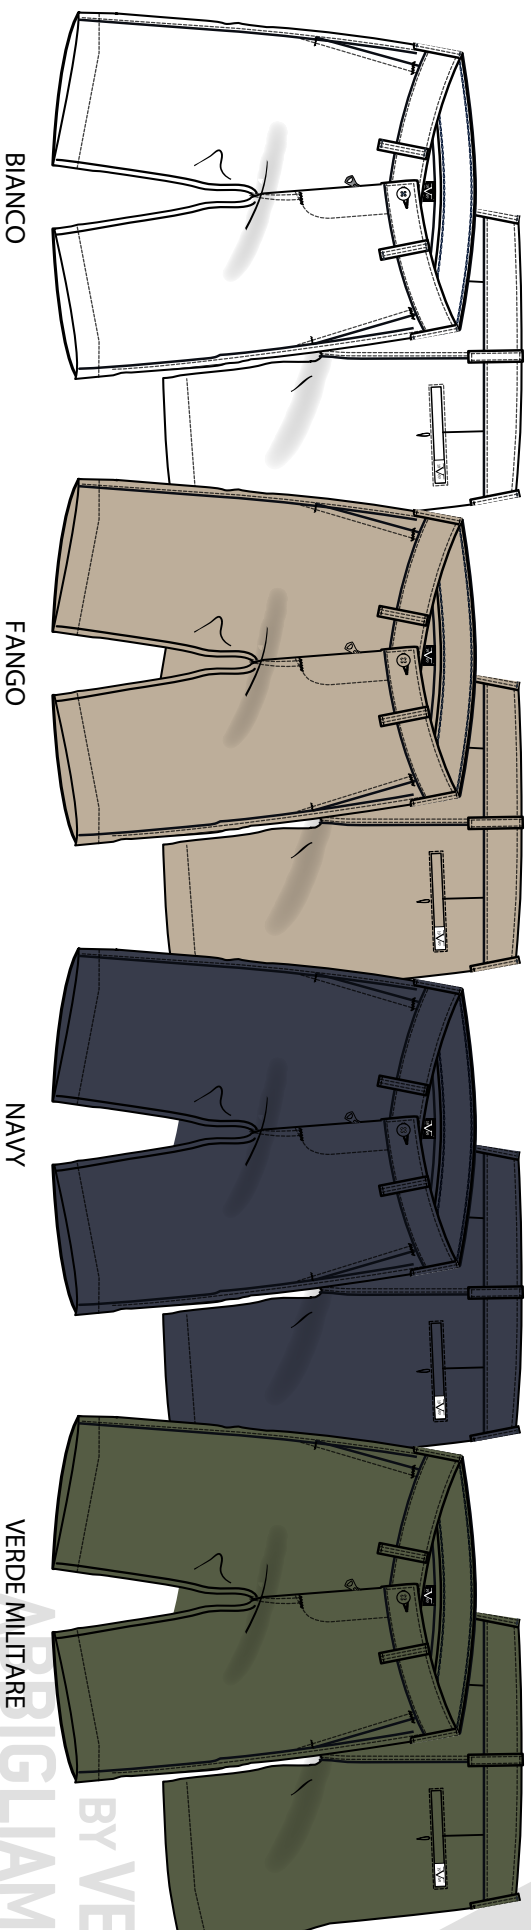

SPRING/SUMMER 2021

BY VERSACE
ABBIGLIAMENTO
MILANO

19

VI21SS0016

T-SHIRT FANCY POCKET

ASSORTIMENTO A
FAMIGLIA: T-SHIRT

CODICE	COLORE	DESCRIZIONE	COMPOSIZIONE	COLORE	TG. M	L	XL	XXL	TOT
VI21SS0016	WHITE/18-3905 TPG	T-SHIRT FANCY POCKET	100% CTN JERSEY 160 GSM	BIANCO/ANTRACITE	1	2	2	1	18
VI21SS0016	WHITE/19-3923 TPG	T-SHIRT FANCY POCKET	100% CTN JERSEY 160 GSM	BIANCO/NAVY	1	2	2	1	
VI21SS0016	WHITE/ROSSO SCURO	T-SHIRT FANCY POCKET	100% CTN JERSEY 160 GSM	BIANCO/ROSSO SCURO	1	2	2	1	