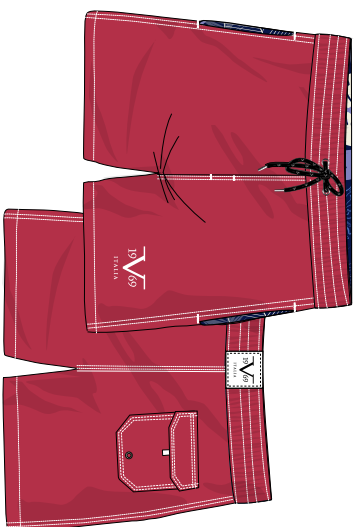

ROSSO SCURO