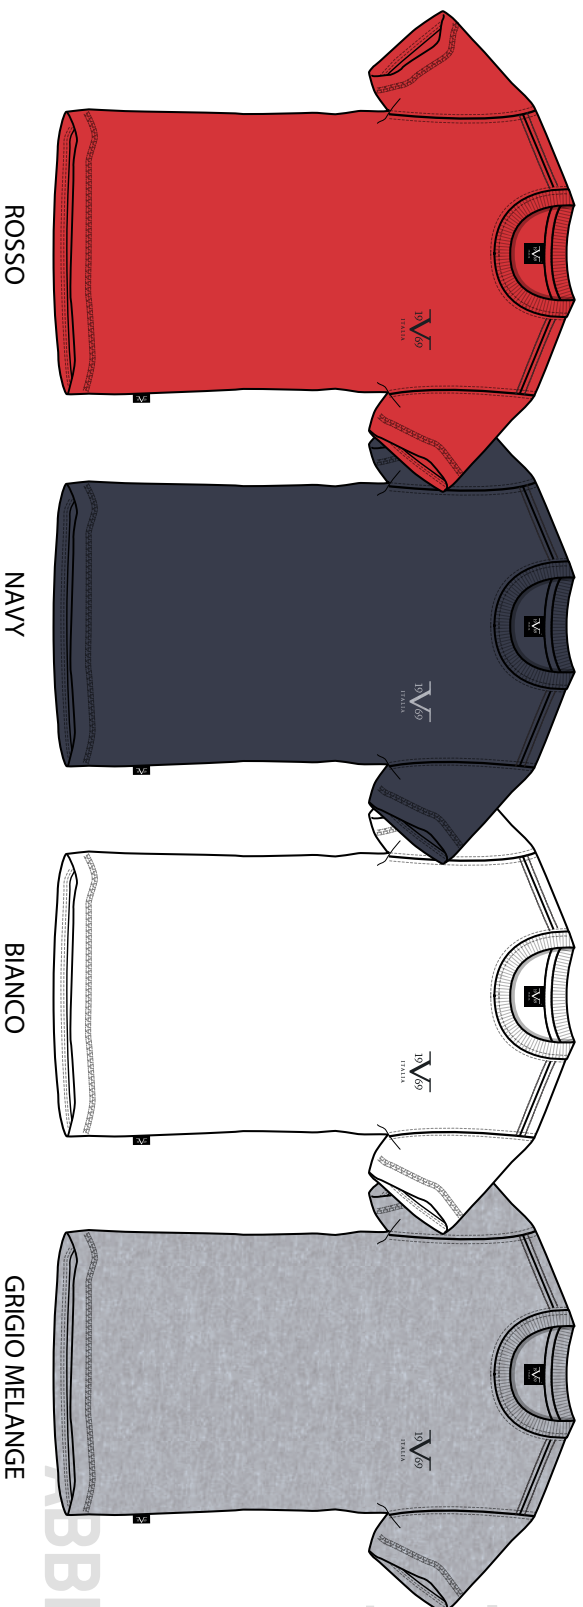

VI20SS0007

T-SHIRT BASIC LOGO

ASSORTIMENTO A
FAMIGLIA: T-SHIRT

CODICE	COLORE	DESCRIZIONE	COMPOSIZIONE	COLORE	TAGLIA	M	L	XL	XXL	TOT
VI20SS0007	18-1664	TPG T-SHIRT BASIC LOGO	100% COTONE	ROSSO	1	2	2	2	1	30
VI20SS0007	19-3923	TPG T-SHIRT BASIC LOGO	100% COTONE	NAVY	2	4	4	2		
VI20SS0007	11-4001	TPG T-SHIRT BASIC LOGO	100% COTONE	BIANCO	1	2	2	1		
VI20SS0007	GRIGIO MEL.	T-SHIRT BASIC LOGO	100% COTONE	GRIGIO MELANGE	1	2	2	1