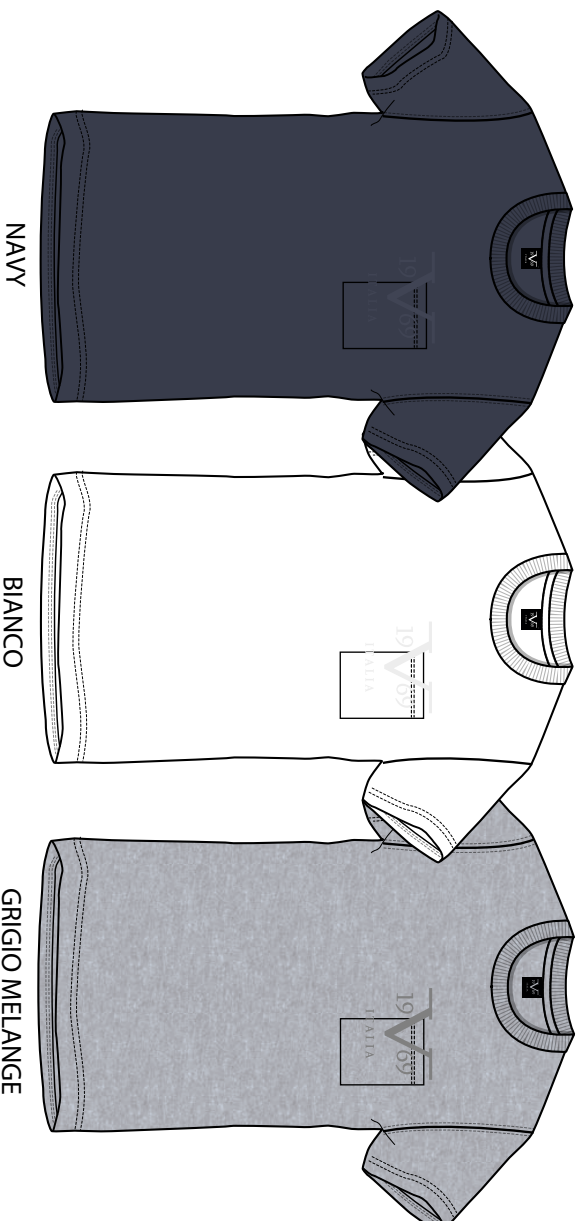

VI21SS0011

T-SHIRT FLOCK PRIN ON POCKET

NAVY

BIANCO

GRIGIO MELANGE

ASSORTIMENTO A FAMIGLIA: T-SHIRT

CODICE	COLORE	DESCRIZIONE	COMPOSIZIONE	COLORE	TG. M	L	XL	XXL	TOT
VI21SS0011	NAVY	T-SHIRT FLOCK PRINT ON POCKET	100% CTN JERSEY,160 GSM	NAVY	1	2	2	1	18
VI21SS0011	BIANCO	T-SHIRT FLOCK PRINT ON POCKET	100% CTN JERSEY,160 GSM	BIANCO	1	2	2	1	
VI21SS0011	GRIGIO MELANGE	T-SHIRT FLOCK PRINT ON POCKET	100% CTN JERSEY,160 GSM	GRIGIO MELANGE	1	2	2	1	

SPRING/SUMMER 2021

BY VERSACE
ABBIGLIAMENTO
MILANO

19