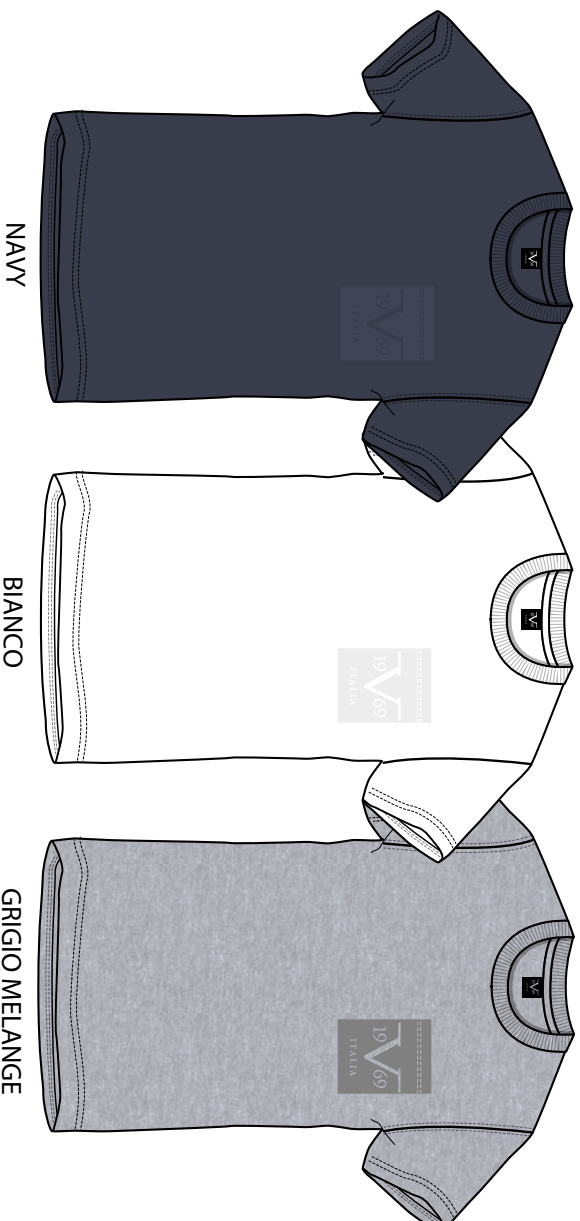

VI21SS0010

T-SHIRT FLOCK PRINT

ASSORTIMENTO A
FAMIGLIA: T-SHIRT

CODICE	COLORE	DESCRIZIONE	COMPOSIZIONE	COLORE	TG. M	L	XL	XXL	TOT
VI21SS0010	NAVY	T-SHIRT FLOCK PRINT	100% CTN JERSEY,160 GSM	NAVY	1	2	2	1	18
VI21SS0010	BIANCO	T-SHIRT FLOCK PRINT	100% CTN JERSEY,160 GSM	BIANCO	1	2	2	1	
VI21SS0010	GRIGIO MELANGE	T-SHIRT FLOCK PRINT	100% CTN JERSEY,160 GSM	GRIGIO MELANGE	1	2	2	1	

BY VERSACE
ABBIGLIAMENTO
MILANO

SPRING/SUMMER 2021

19