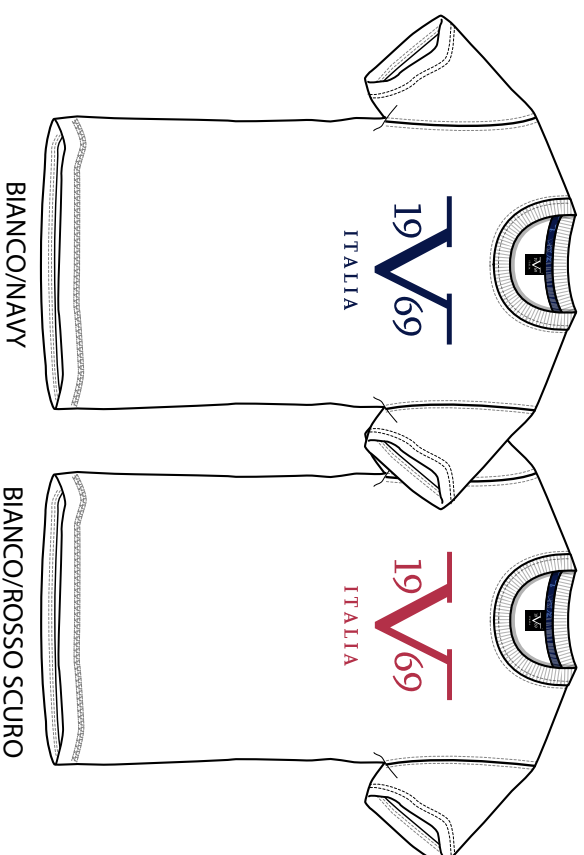

VI21SS0014

T-SHIRT LOGO PLACED PRINT

ASSORTIMENTO A
FAMIGLIA: T-SHIRT

CODICE	COLORE	DESCRIZIONE	COMPOSIZIONE	COLORE	TG. M	L	XL	XXL	TOT
VI21SS0014	BIANCO/NAVY	T-SHIRT LOGO PLACED PRINT	100% CTN JERSEY,160 GSM	BIANCO/NAVY	2	4	4	2	24
VI21SS0014	BIANCO/ROSSO SCURO	T-SHIRT LOGO PLACED PRINT	100% CTN JERSEY,160 GSM	BIANCO/ROSSO SCURO	2	4	4	2	

SPRING/SUMMER 2021

BY VERSACE
ABBIGLIAMENTO
MILANO

19